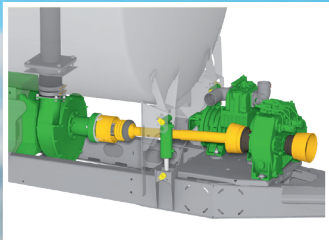

VOLUMETRA 26 000 L

WSZECHSTRONNY WÓZ ASENIZACYJNY!

Zawieszenie hydrotridem

750/60R30.5 Trelleborg
z kontrolą ciśnienia

Pompy dużej wydajności
(odśrodkowe i próżniowe)
z przepływomierzem

Z rampą
rozlewającą 30 m.
Dostępność w krótkim terminie